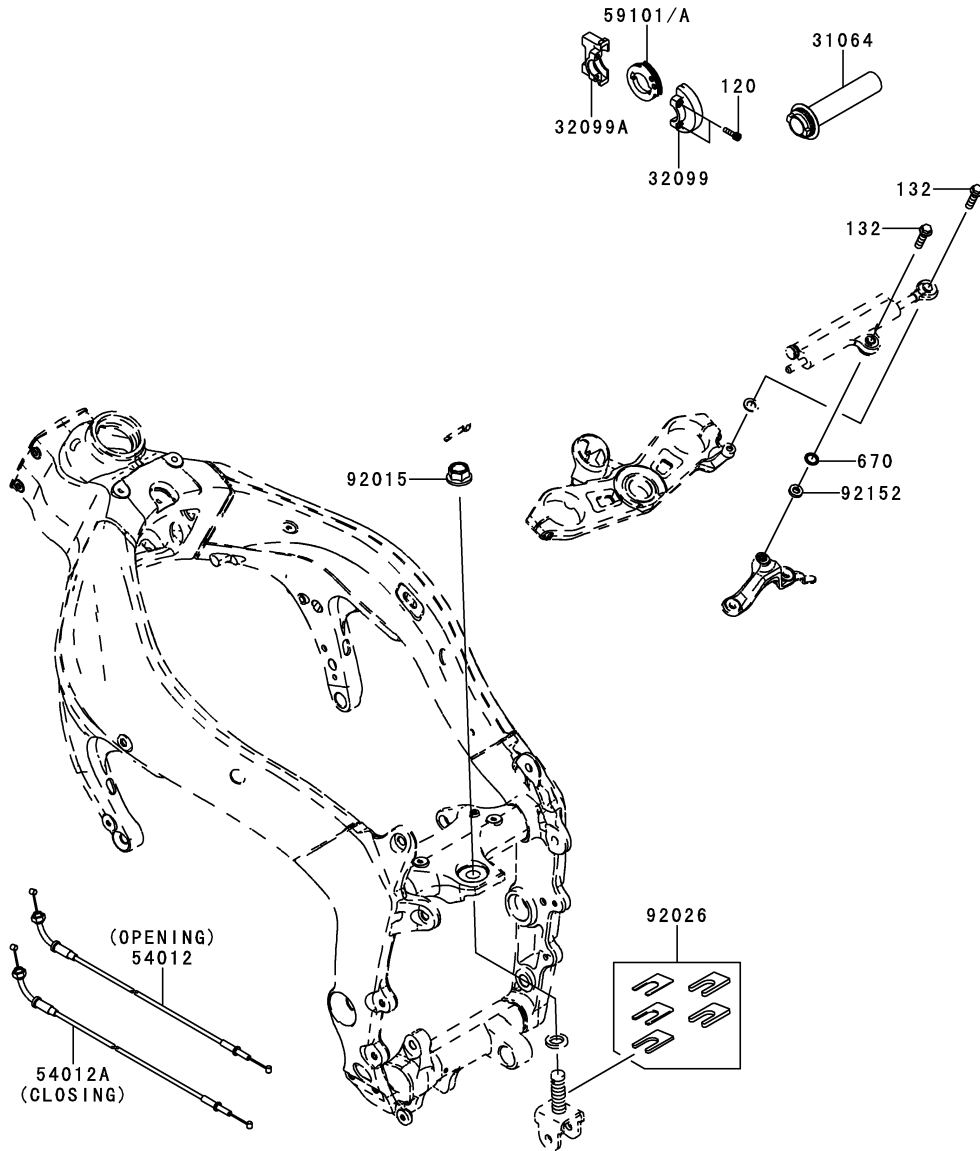

This catalog covers:

'09~'11 ZX600 R9FR/RAFR/RBFR Chassis

GRID NO.

C-3

This grid covers:

Frame Fittings

F2130

Ref. No.	Part No.	Description	Spec Code	Quantity-ZX600		
				'09	'10	'11
				R9FR	RAFR	RBFR
31064	31064-0187	PIPE-COMP,GRIP (OPTION)		1	1	1
32099	32099-0046	CASE,UPP (OPTION)		1	1	1
32099A	32099-0047	CASE,LWR (OPTION)		1	1	1
54012	54012-0270	CABLE-THROTTLE,OPENING (OPTION)		1	1	1
54012A	54012-0271	CABLE-THROTTLE,CLOSING (OPTION)		1	1	1
59101	59101-0006	REEL,R19.3,65DEG (OPTION)		1	1	1
59101A	59101-0007	REEL,R21.0,60DEG (OPTION)		1	1	1
92015	92015-1316	NUT,FLANGED,16MM (OPTION)		1	1	1
92026	92026-1586	SPACER,SET (OPTION)		1	1	1
92152	92152-0798	COLLAR,8X16X3.5 (OPTION)		1	1	1
120	120CA0518	BOLT-SOCKET,5X18 (OPTION)		2	2	2
132	132BA0830	BOLT-FLANGED-SMALL,8X30 (OPTION)		2	2	2
670	670B2012	O RING,12MM (OPTION)		1	1	1