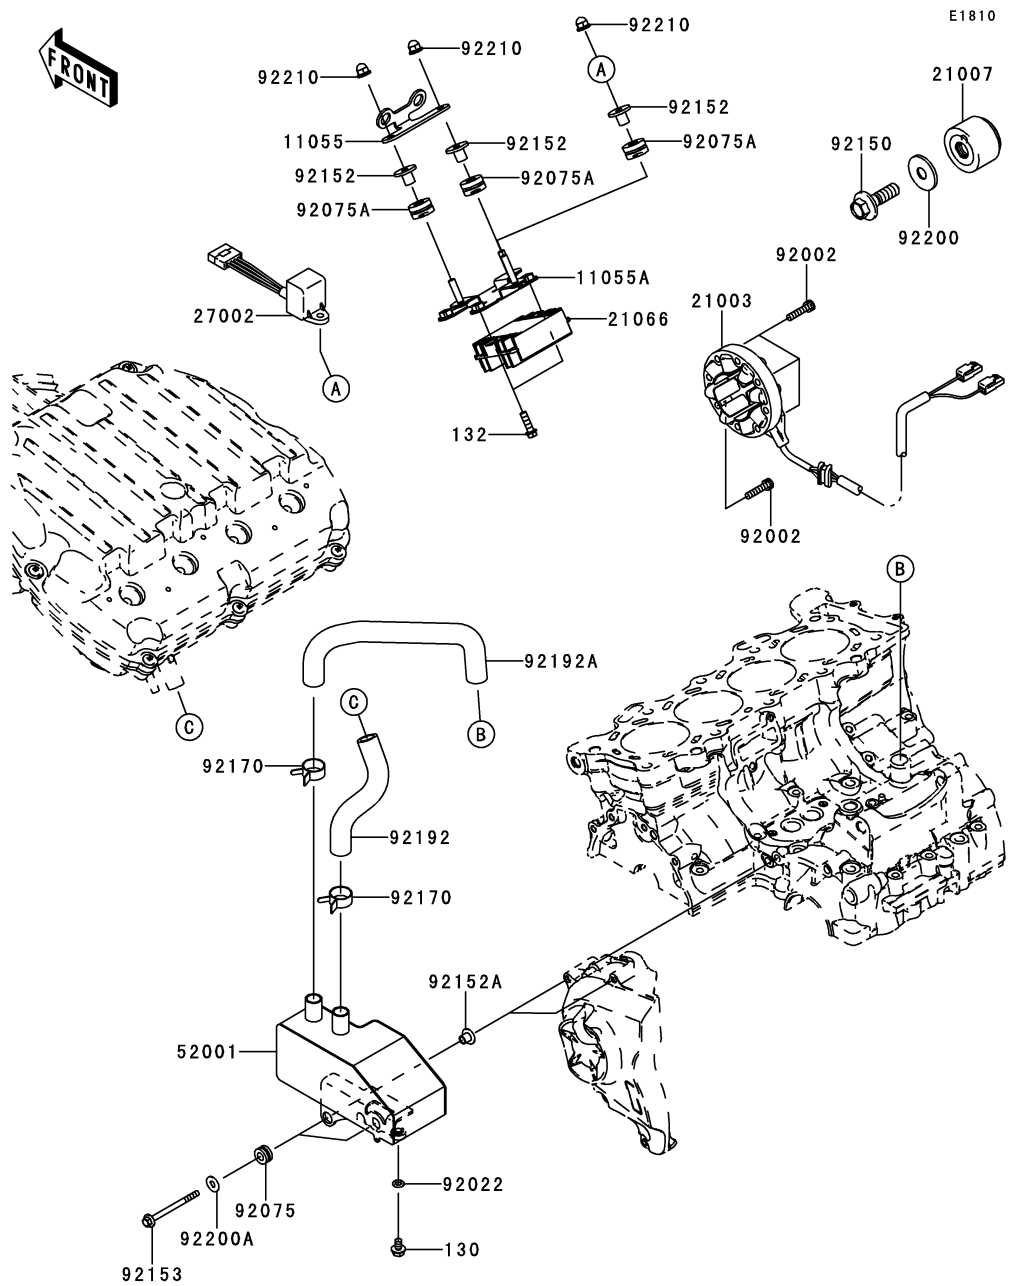

Ref. No.	Part No.	Description	Spec Code	Quantity-ZX600		
				'09	'10	'11
				R9FR	RAFR	RBFR
11004	11004-0067 (OPTION)	GASKET-HEAD,T=0.70		1	1	1
11004A	11004-0068 (OPTION)	GASKET-HEAD,T=0.60		1	1	1
11004B	11004-0069 (OPTION)	GASKET-HEAD,T=0.55		1	1	1
11004C	11004-0070 (OPTION)	GASKET-HEAD,T=0.50		1	1	1
11004D	11004-0071 (OPTION)	GASKET-HEAD,T=0.45		1	1	1
12048	12048-1175 (OPTION)	TENSIONER-ASSY		1	1	1
92043	92043-1506 (OPTION)	PIN,10X14		4	4	4
92055	92055-011 (OPTION)	RING-O,5MM		1	1	1
92055A	92055-086 (OPTION)	RING-O,18.8X1.9		1	1	1
92210	92210-0630 (OPTION)	NUT,FLANGED,6MM		1	1	1
132	132BA0620 (OPTION)	BOLT-FLANGED-SMALL,6X20		2	2	2

This catalog covers:

'09~'11 ZX600 R9FR/RAFR/RBFR Engine

GRID NO.

B-11

This grid covers:

Generator

Ref. No.	Part No.	Description	Spec Code	Quantity-ZX600		
				'09	'10	'11
				R9FR	RAFR	RBFR
11055	11055-1665 (OPTION)	BRACKET,VDS	1	1	1	
11055A	11055-1671 (OPTION)	BRACKET,REGULATOR	1	1	1	
21003	21003-0044 (OPTION)	STATOR	1	1	1	
21007	21007-0083 (OPTION)	ROTOR	1	1	1	
21066	21066-0010 (OPTION)	REGULATOR-VOLTAGE	1	1	1	
27002	27002-3703 (OPTION)	RELAY-ASSY	1	1	1	
52001	52001-0007 (OPTION)	TANK-OIL	1	1	1	
92002	92002-1696 (OPTION)	BOLT,SOCKET,6X25	4	4	4	
92022	92022-304 (OPTION)	WASHER,6.2X11X1	1	1	1	
92075	92075-1912 (OPTION)	DAMPER	2	2	2	
92075A	92075-209 (OPTION)	DAMPER	3	3	3	
92150	92150-1717 (OPTION)	BOLT,12X40	1	1	1	
92152	92152-0091 (OPTION)	COLLAR	3	3	3	
92152A	92152-0237 (OPTION)	COLLAR	2	2	2	
92153	92153-1567 (OPTION)	BOLT,FLANGED,6X65	2	2	2	
92170	92170-1060 (OPTION)	CLAMP	2	2	2	
92192	92192-0819 (OPTION)	TUBE,OIL TANK-AIR BOX	1	1	1	
92192A	92192-0820 (OPTION)	TUBE,CRANKCASE-OIL TANK	1	1	1	
92200	92200-0306 (OPTION)	WASHER,12X36X3.2	1	1	1	
92200A	92200-3712 (OPTION)	WASHER,6.5X16X1.0	2	2	2	
92210	92210-0322 (OPTION)	NUT,CAP,6MM	3	3	3	
130	130BD0610 (OPTION)	BOLT-FLANGED,6X10	1	1	1	
132	132BA0620 (OPTION)	BOLT-FLANGED-SMALL,6X20	2	2	2	