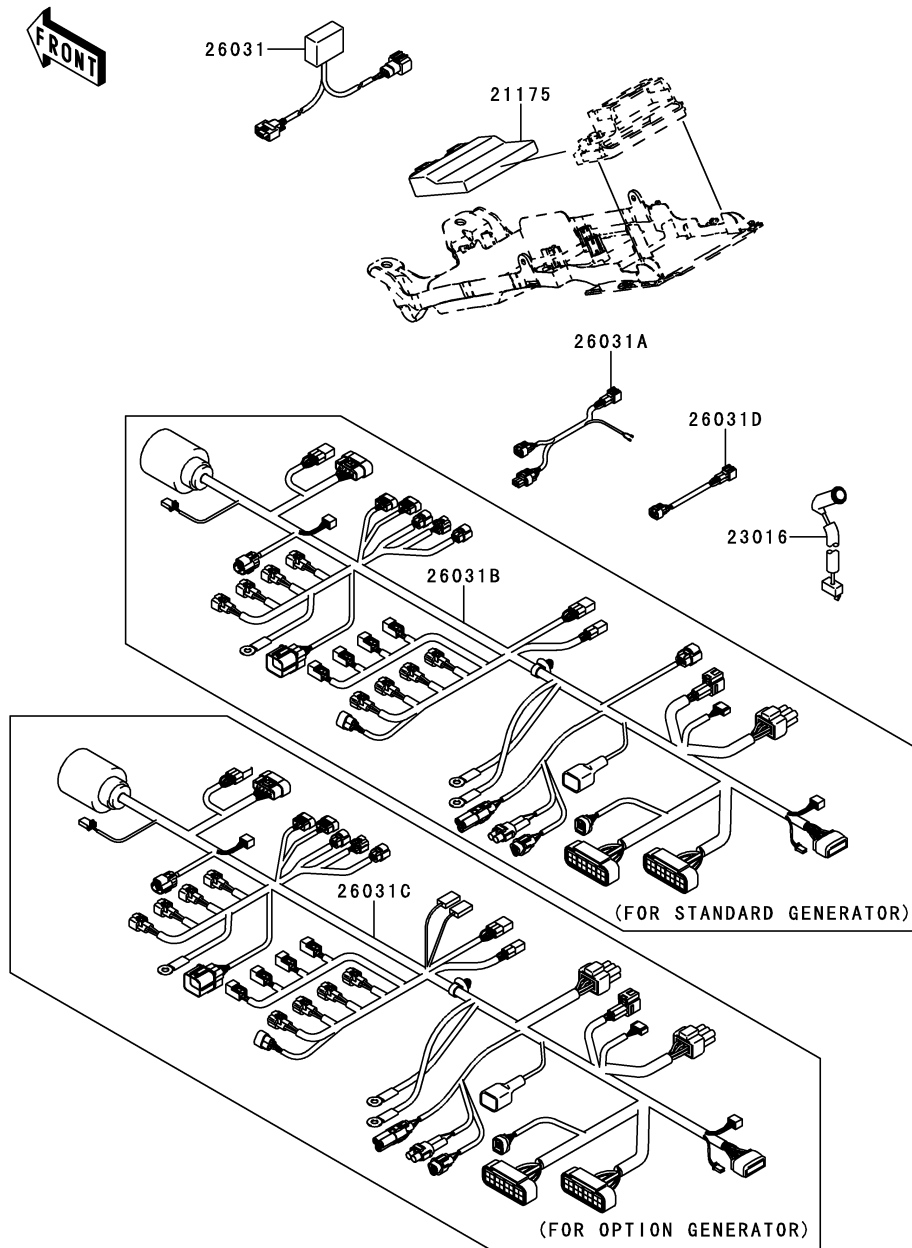

This catalog covers:

'09~'11 ZX600 R9FR/RAFR/RBFR Engine

GRID NO.

B-10

This grid covers:

Fuel Injection

E1530

Ref. No.	Part No.	Description	Spec Code	Quantity-ZX600			
				'09	'10	'11	
				R9FR	RAFR	RBFR	
21175	21175-0248 (OPTION)	CONTROL UNIT-ELECTRONIC	1	1	1		
23016	23016-0006 (OPTION)	LAMP-ASSY,INDICATOR	1	1	1		
26031	26031-0240 (OPTION)	HARNESS,INTERFACE BOX	1	1	1		
26031A	26031-0327 (OPTION)	HARNESS,SUB,STD METER&HARNESS	1	1	1		
26031B	26031-0789 (OPTION)	HARNESS,MAIN,STD GENERATOR	1	1	1		
26031C	26031-0790 (OPTION)	HARNESS,MAIN,KIT GENERATOR	1	1	1		
26031D	26031-0955 (OPTION)	HARNESS,DIAG SYSTEM		1	1		